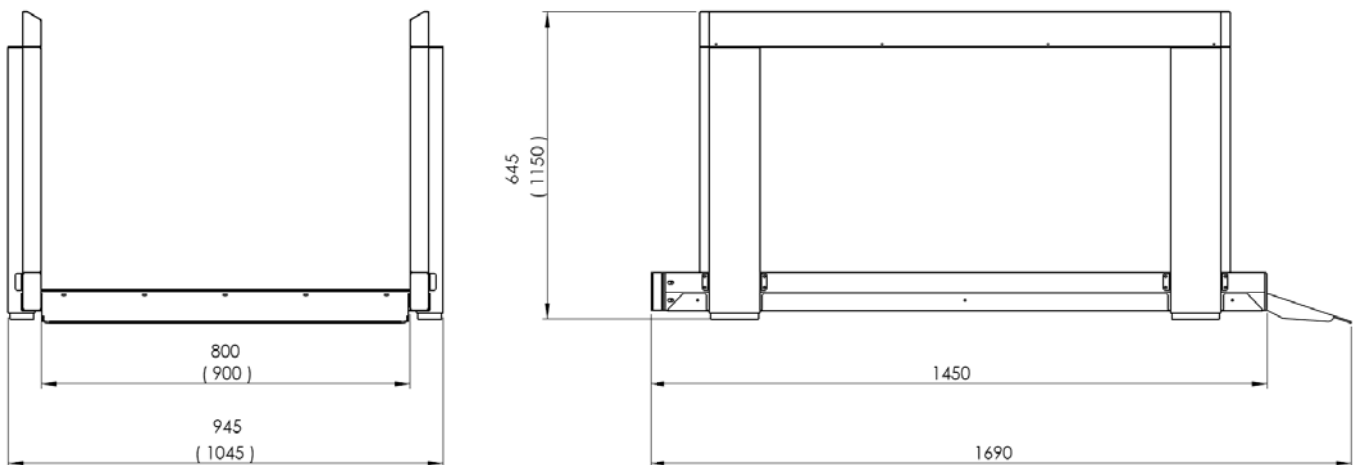

Se mere på www.liftup.dk

EasyLift

- by liftup

Enkle betjeningsfunktioner

Opkørselsrampen, der ligeledes fungerer som sikkerhed mod afrulning.

Dimensioner:

Breddeangivelser i parentes gælder for EasyLift 900. Højdeangivelser i parentes gælder for løftehøjder over 500 mm

Der tages forbehold for konstruktionsmæssige ændringer

Specifikationer:

EasyLift fås i to standardversioner.

EasyLift **800** har en platformstørrelse på 800 x 1400 mm (privat anvendelse)

EasyLift **900** har en platformstørrelse på 900 x 1400 mm (offentlig anvendelse)