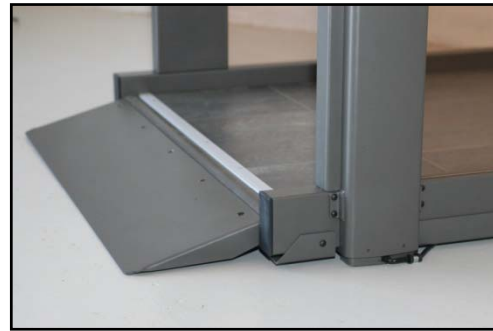

Rene og lige linier kendetegner designet og den fleksible opbygning gør, at EasyLift kan tilpasses individuelt til omgivelserne for at give et eksklusivt indtryk

Sikkerhed – Frem for alt

EasyLift er sikkerheden selv! En solid klemplade under hele platformen sikrer alt og alle imod klemning og tilskadekomst. EasyLift er naturligvis fremstillet efter alle gældende standarder og opfylder derfor alle væsentlige sikkerhedskrav. Afhængigt af lovgivningen på området vil EasyLift blive leveret med ekstra sikkerhedsudstyr, fx sikkerhedsbom, nøgleafbryder, batteribackup, mv.

Se mere på www.liftup.dk

EasyLift

- by liftup

Enkle betjeningsfunktioner

Opkørselsrampen, der ligeledes fungerer som sikkerhed mod afrulning.

Dimensioner:

Breddeangivelser i parentes gælder for EasyLift 900. Højdeangivelser i parentes gælder for løftehøjder over 500 mm

Der tages forbehold for konstruktionsmæssige ændringer

Specifikationer:

EasyLift fås i to standardversioner.

EasyLift **800** har en platformstørrelse på 800 x 1400 mm (privat anvendelse)

EasyLift **900** har en platformstørrelse på 900 x 1400 mm (offentlig anvendelse)